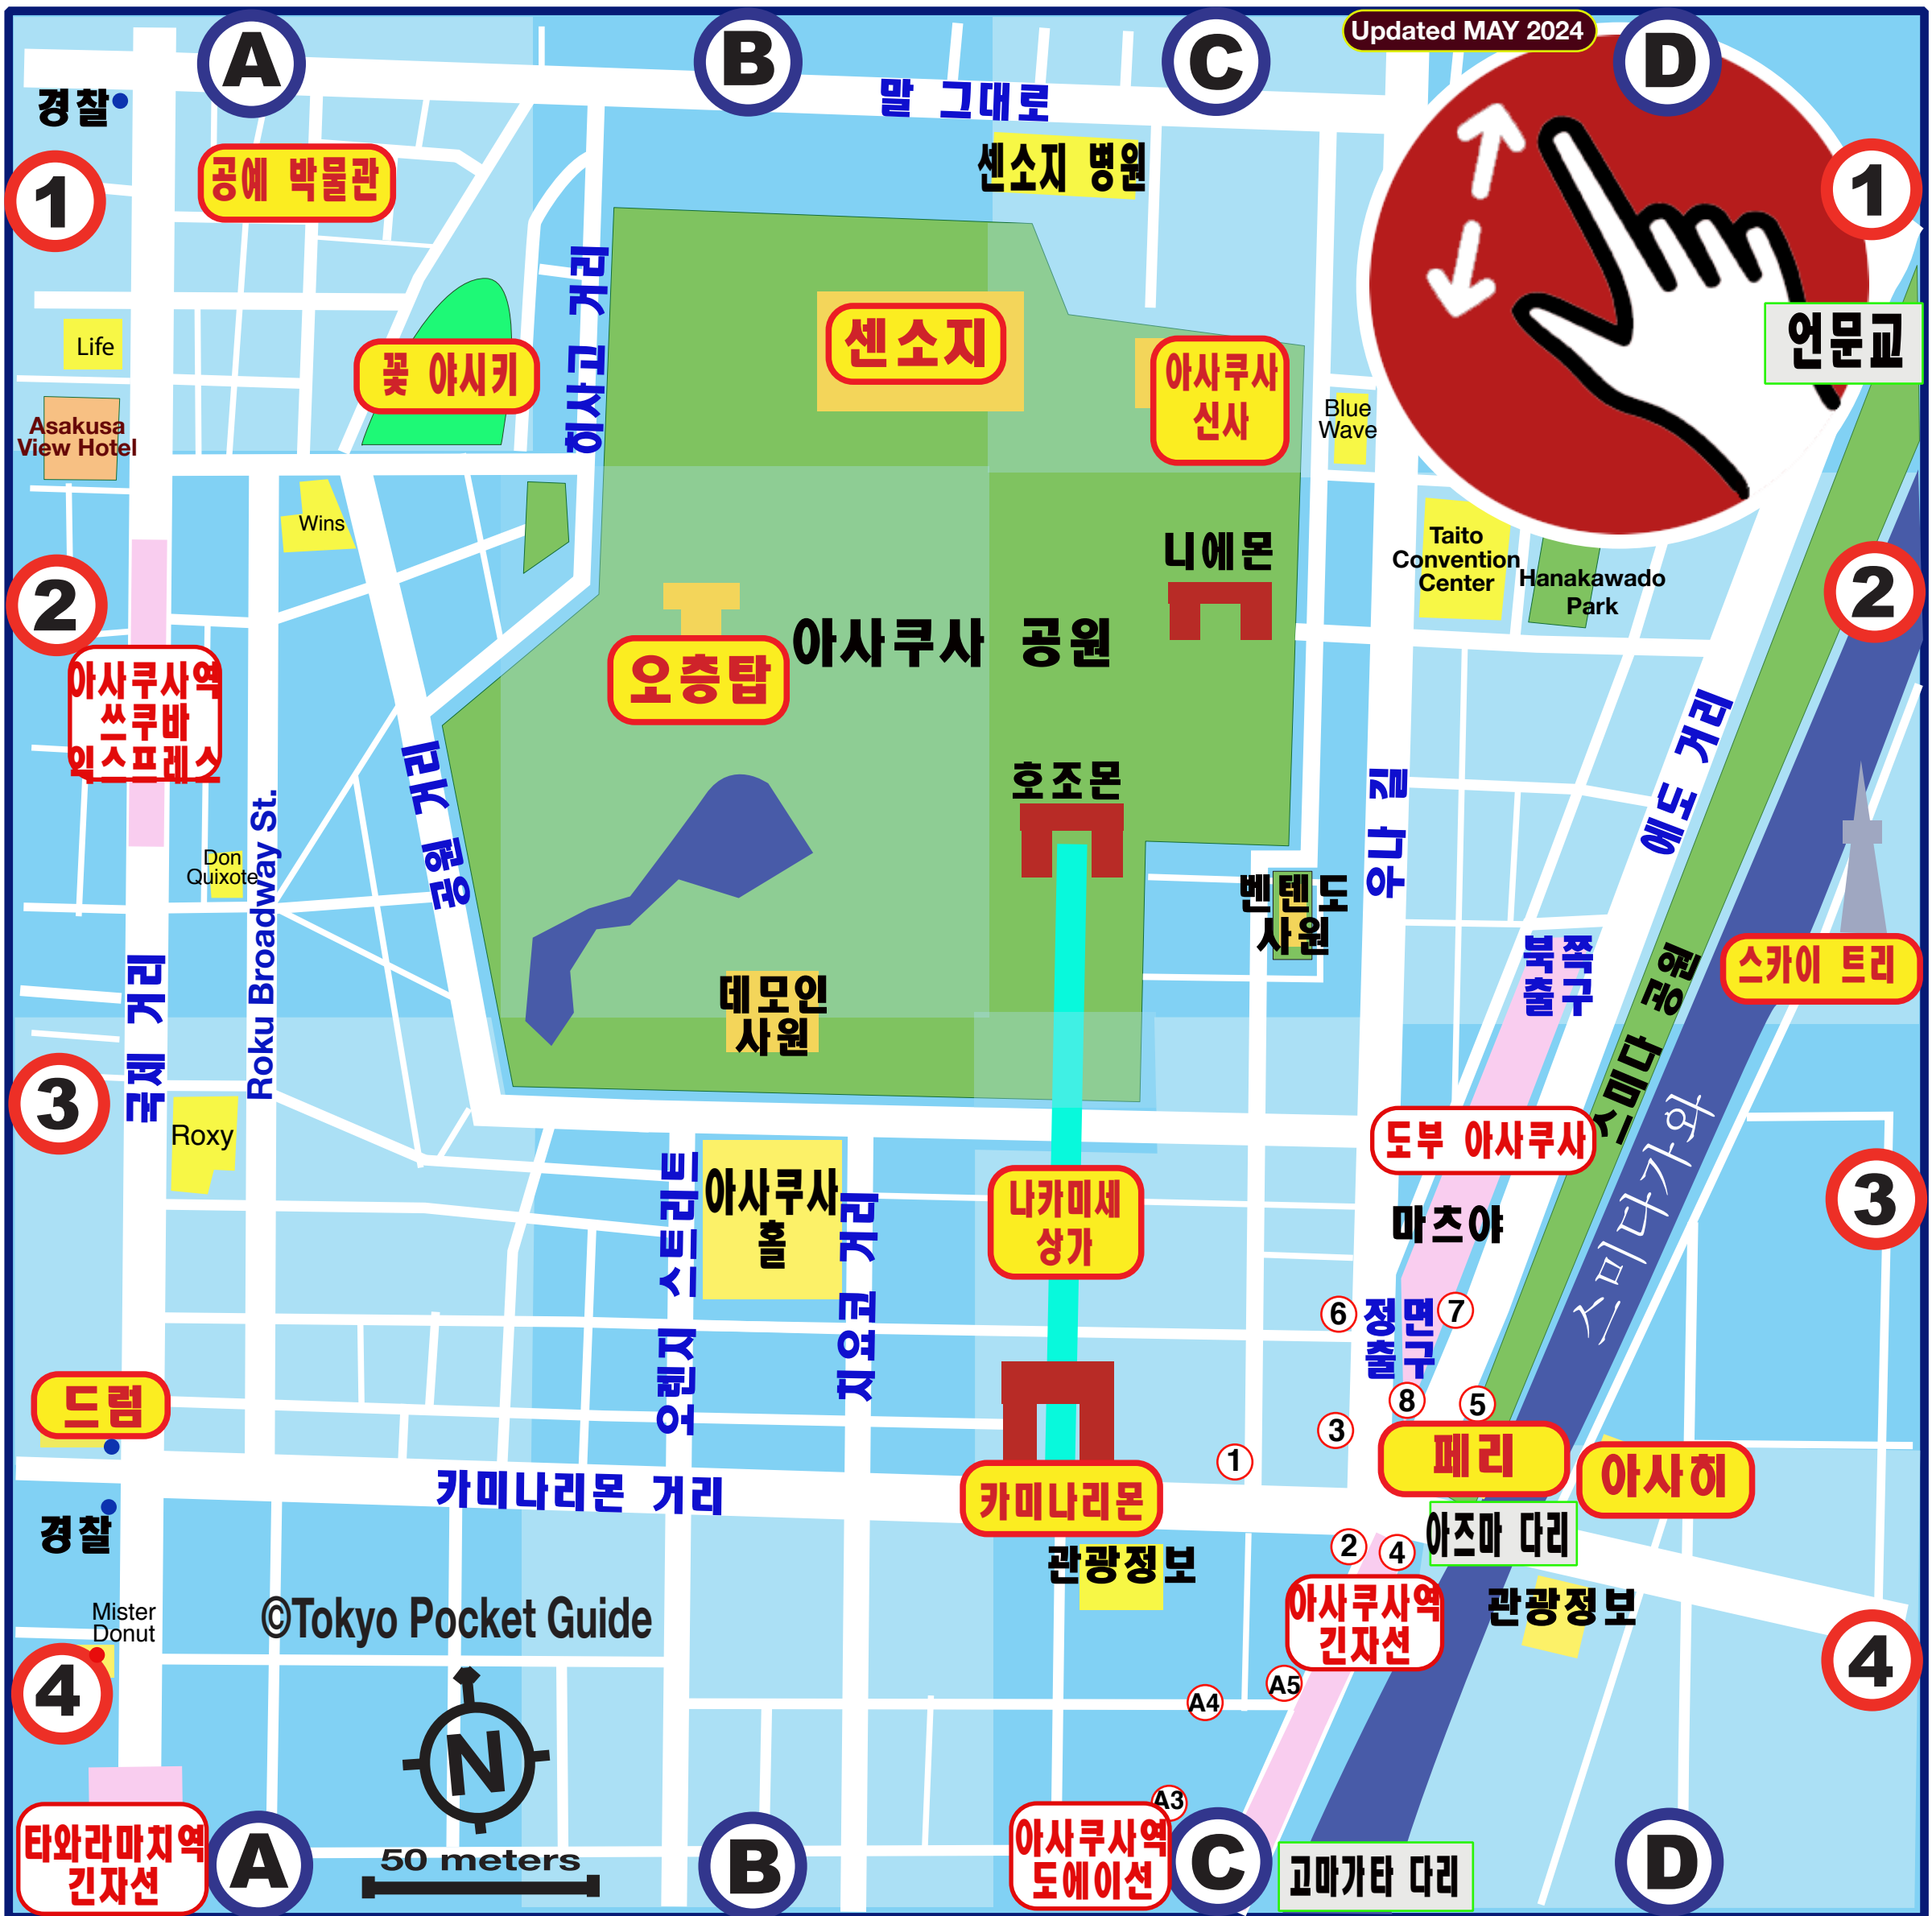

TOKYO POCKET GUIDE 아사쿠사 지도

Updated MAY 2024

TOKYO POCKET GUIDE 아사쿠사 지도